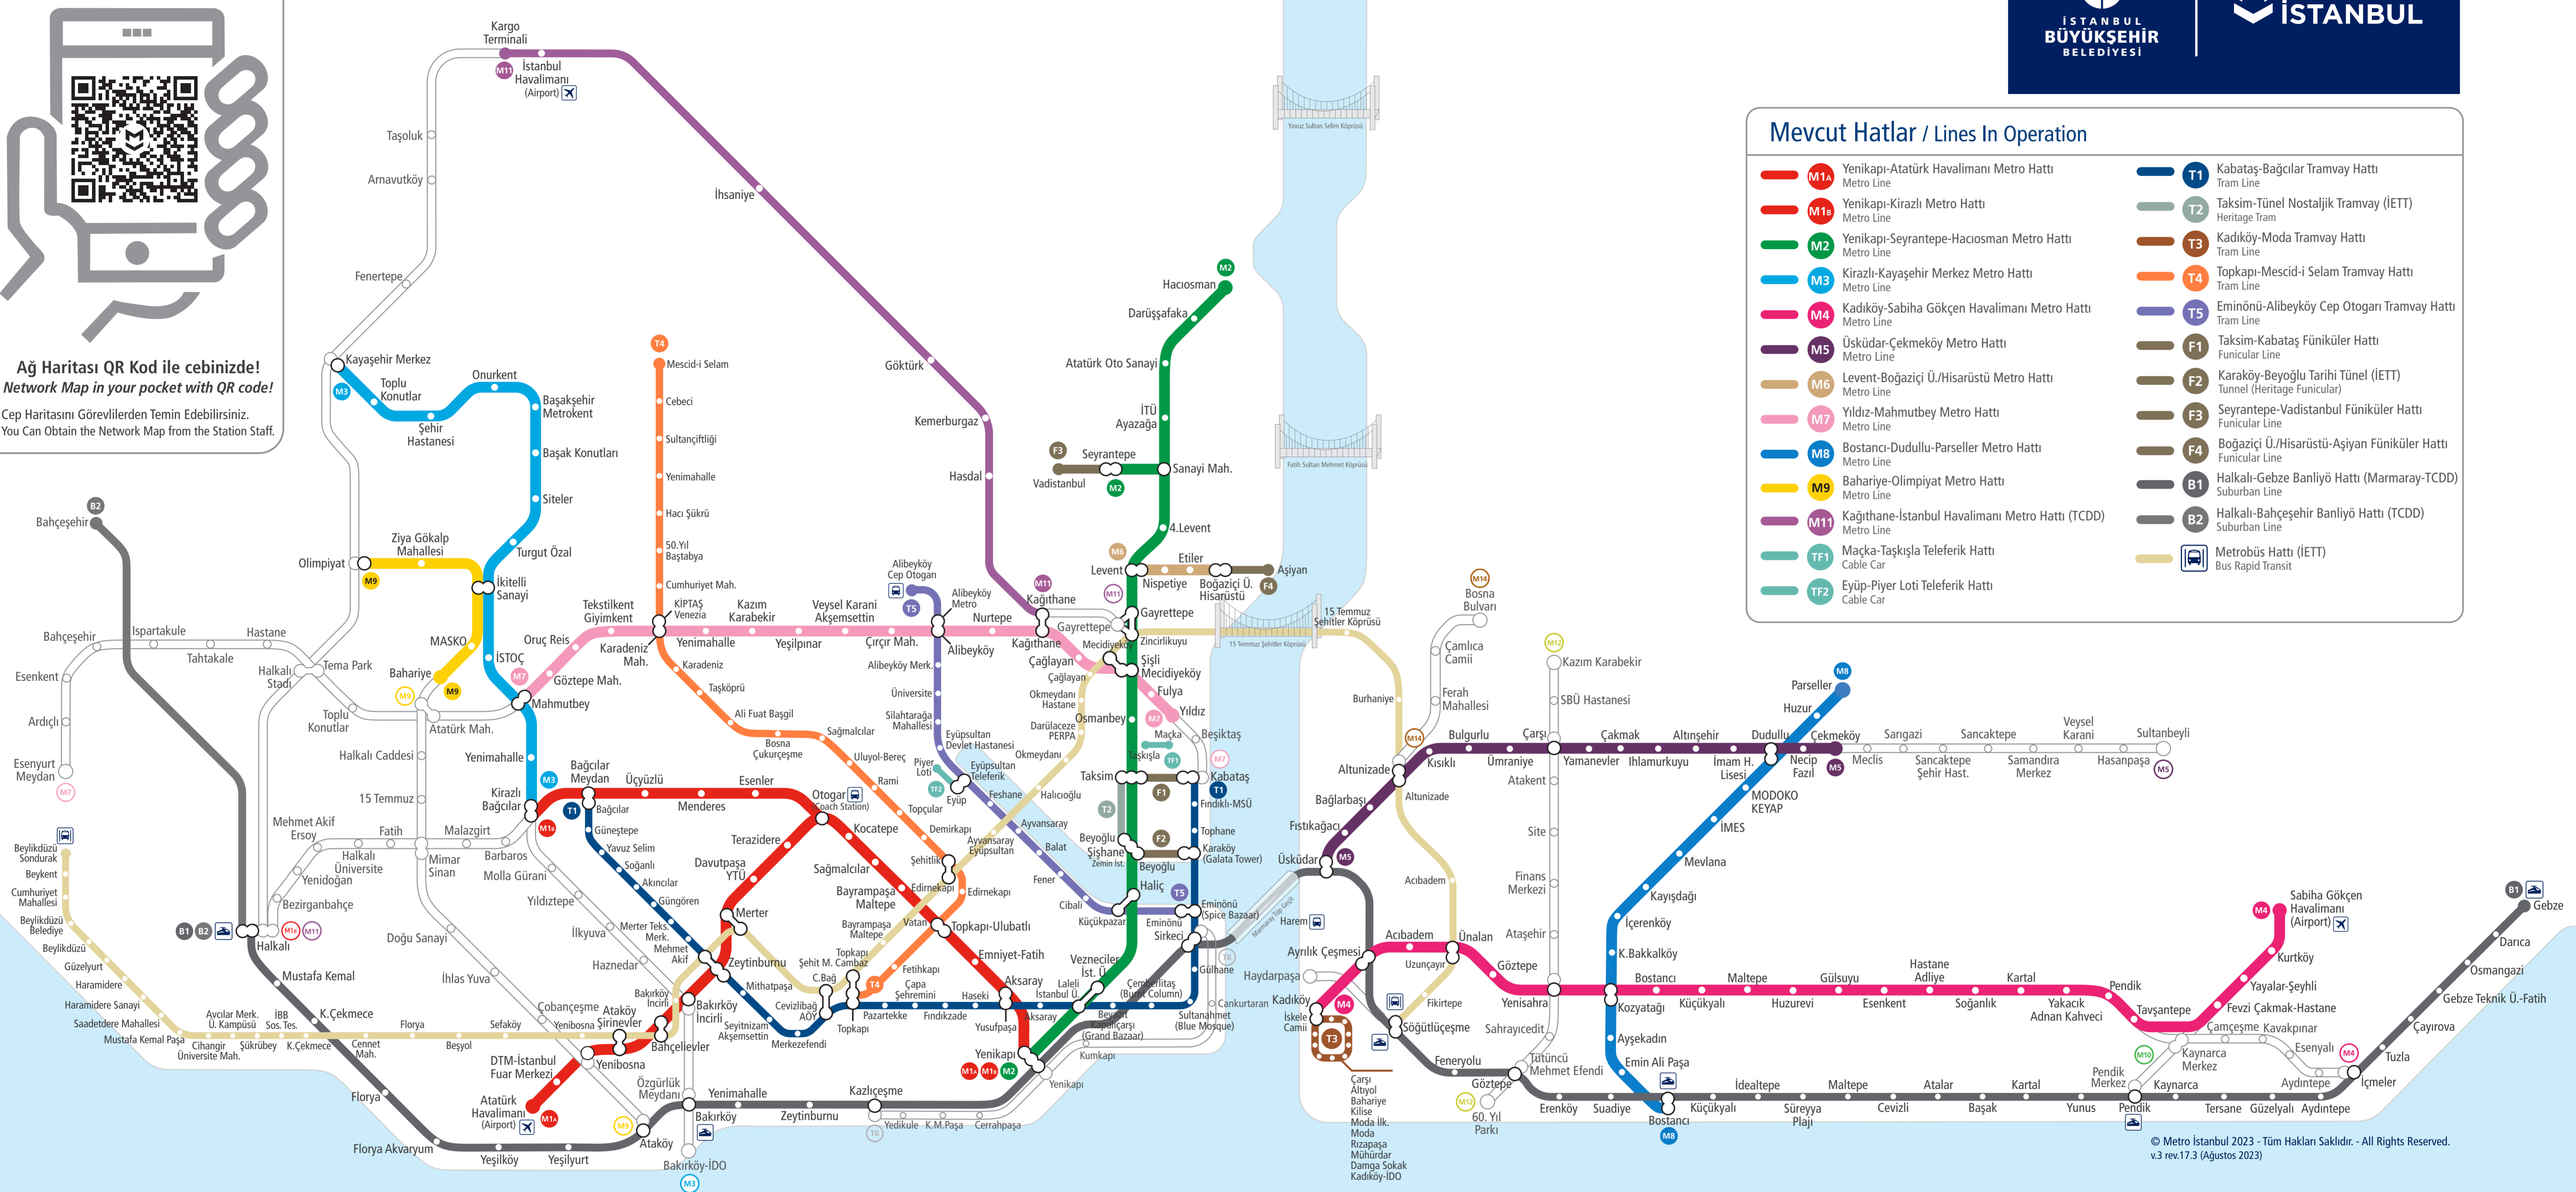

İstanbul Raylı Sistemler Ağ Haritası / Istanbul Railway Network Map

Ağ Haritası QR Kod ile cebinizde!
Network Map in your pocket with QR code!
Cep Haritasını Görevlilerden Temin Edebilirsiniz.
You Can Obtain the Network Map from the Station Staff.

Mevcut Hatlar / Lines In Operation

M1A Yenikapı-Atatürk Havalimanı Metro Hattı Metro Line	T1 Kabataş-Bağcılar Tramvay Hattı Tram Line
M1B Yenikapı-Kirazlı Metro Hattı Metro Line	T2 Taksim-Tünel Nostaljik Tramvay (İETT) Heritage Tram
M2 Yenikapı-Seyrantepe-Hacıosman Metro Hattı Metro Line	T3 Kadıköy-Moda Tramvay Hattı Tram Line
M3 Kirazlı-Kayaşehir Merkez Metro Hattı Metro Line	T4 Topkapı-Mescid-i Selam Tramvay Hattı Tram Line
M4 Kadıköy-Sabiha Gökçen Havalimanı Metro Hattı Metro Line	T5 Eminönü-Alibeyköy Cep Otogarı Tramvay Hattı Tram Line
M5 Üsküdar-Çekmeköy Metro Hattı Metro Line	F1 Taksim-Kabataş Füniküler Hattı Funicular Line
M6 Levent-Boğaziçi Ü./Hisarüstü Metro Hattı Metro Line	F2 Karaköy-Beyoğlu Tarihi Tünel (İETT) Tunnel (Heritage Funicular)
M7 Yıldız-Mahmutbey Metro Hattı Metro Line	F3 Seyrantepe-Vadistanbul Füniküler Hattı Funicular Line
M8 Bostancı-Dudullu-Parseller Metro Hattı Metro Line	F4 Boğaziçi Ü./Hisarüstü-Aşıyan Füniküler Hattı Funicular Line
M9 Bahariye-Olimpiyat Metro Hattı Metro Line	B1 Halkalı-Gebze Banliyö Hattı (Marmaray-TCDD) Suburban Line
M11 Kağıthane-İstanbul Havalimanı Metro Hattı (TCDD) Metro Line	B2 Halkalı-Bahçeşehir Banliyö Hattı (TCDD) Suburban Line
TF1 Maçka-Taşköprü Teleferik Hattı Cable Car	Metrobüs Hattı (İETT) Bus Rapid Transit
TF2 Eyüp-Piyer Loti Teleferik Hattı Cable Car	

İşaretler / Signs

○ İstasyon-Durak / Station-Stop	✈ Havalimanı / Airport
● Hat Başı-Sonu / Terminus	🚏 Otogar / Coach Station
🔄 Aktarma İşaretleri / Transfer Signs	🚄 YHT-Hızlı Tren Garı High Speed Rail Transfer Station
🌉 Boğaz Köprüleri Bosphorus Bridges	🚶 Marmaray Tüp Geçit Boğaz Su Altı Geçişi Underwater Tunnel